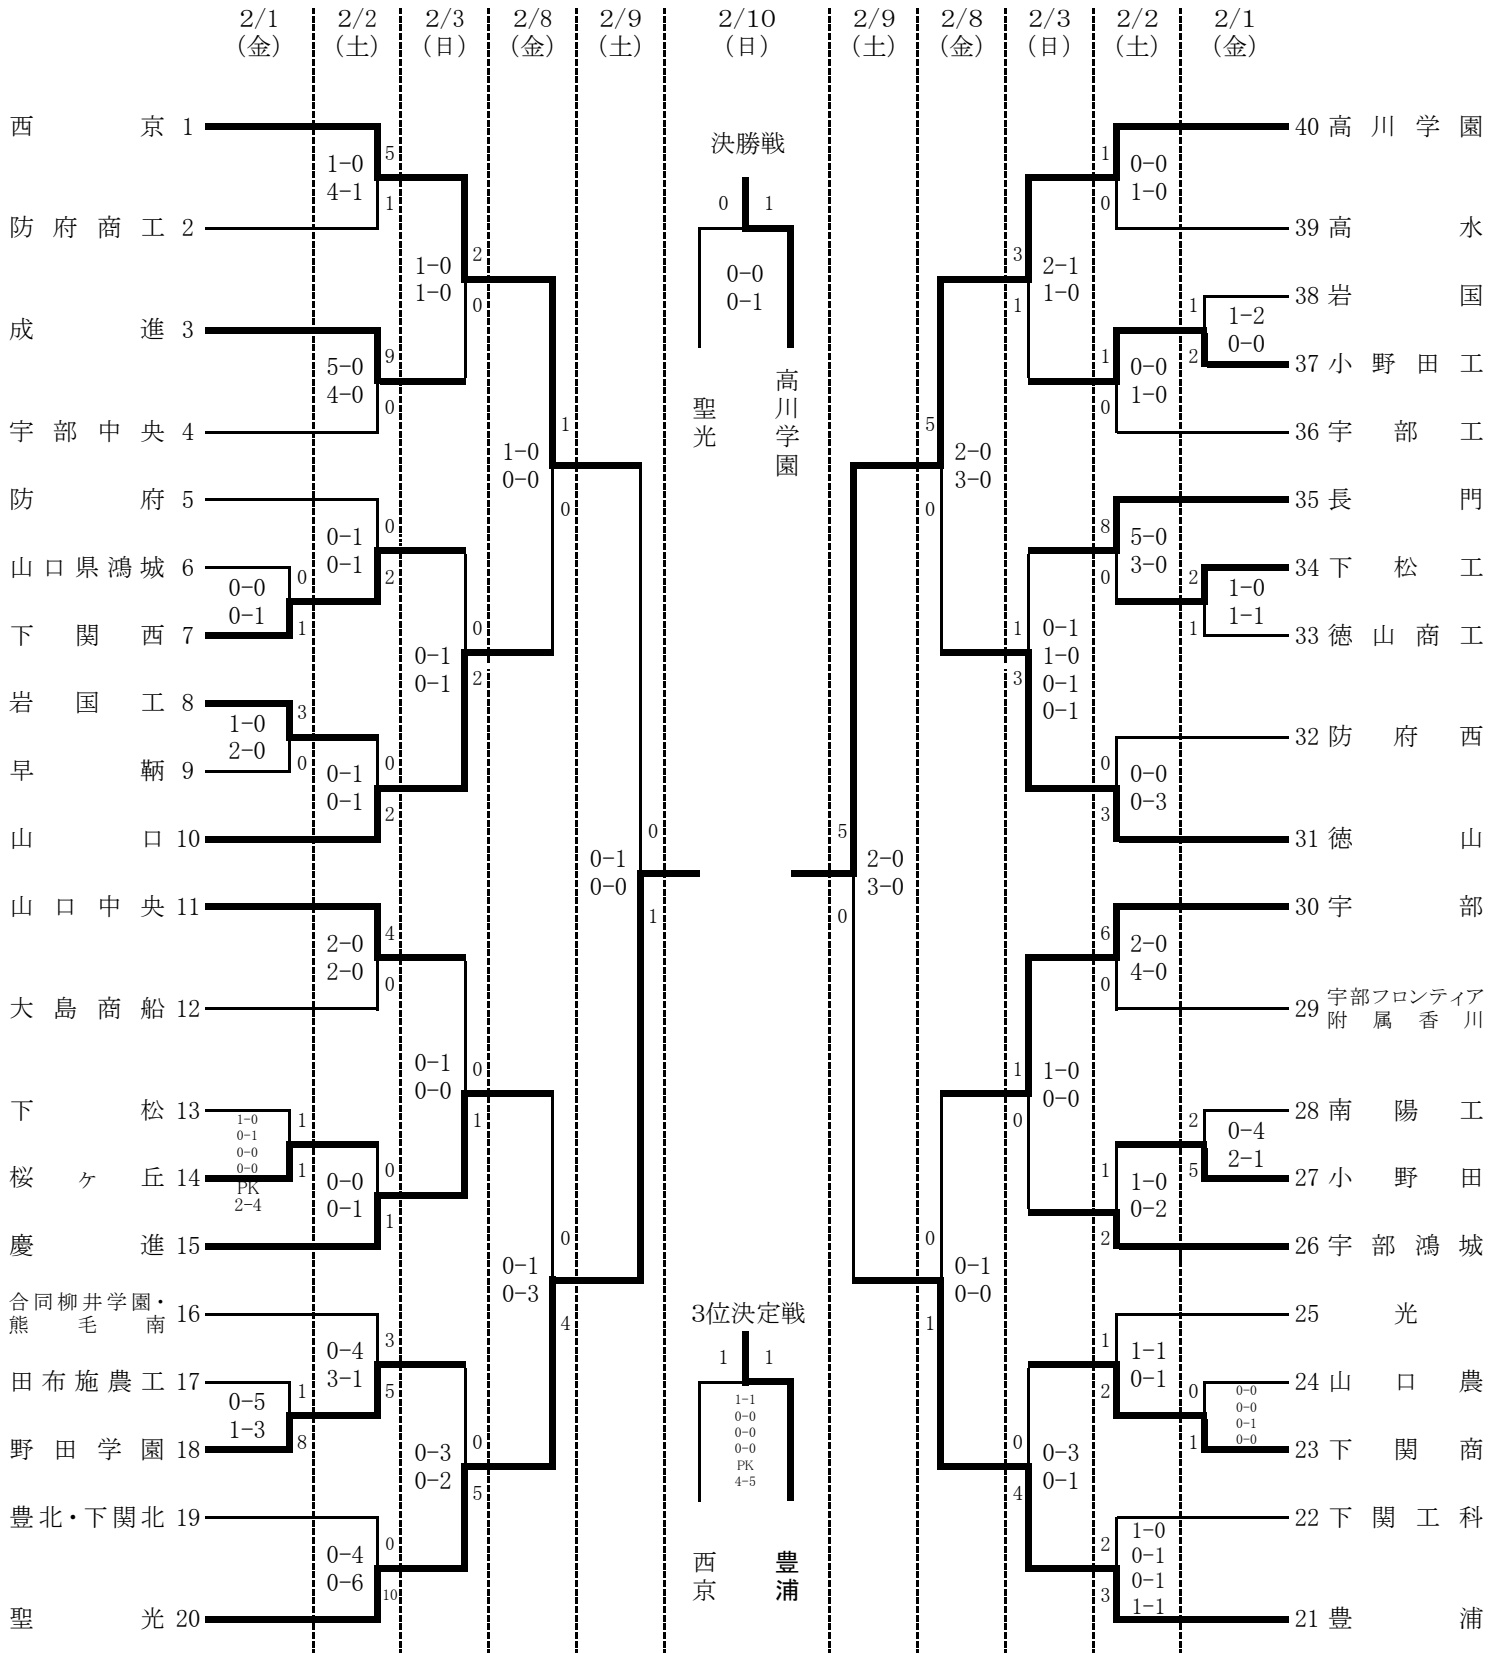

平成30年度 第11回中国高等学校サッカー新人大会山口県予選会兼

平成30年度 山口県体育大会(サッカー競技)組合せ表

会場

- A: 周南市陸上競技場
- B: 周南市サッカー場
- C: 徳山商工高校
- D1: 防府スポーツセンター人工芝多目的グラウンドA
- D2: 防府スポーツセンター人工芝多目的グラウンドB
- E: 下松市民グラウンド
- F: 南陽工業高校

試合開始時刻

- ① 10:00~
- ② 12:00~
- ③ 14:00~